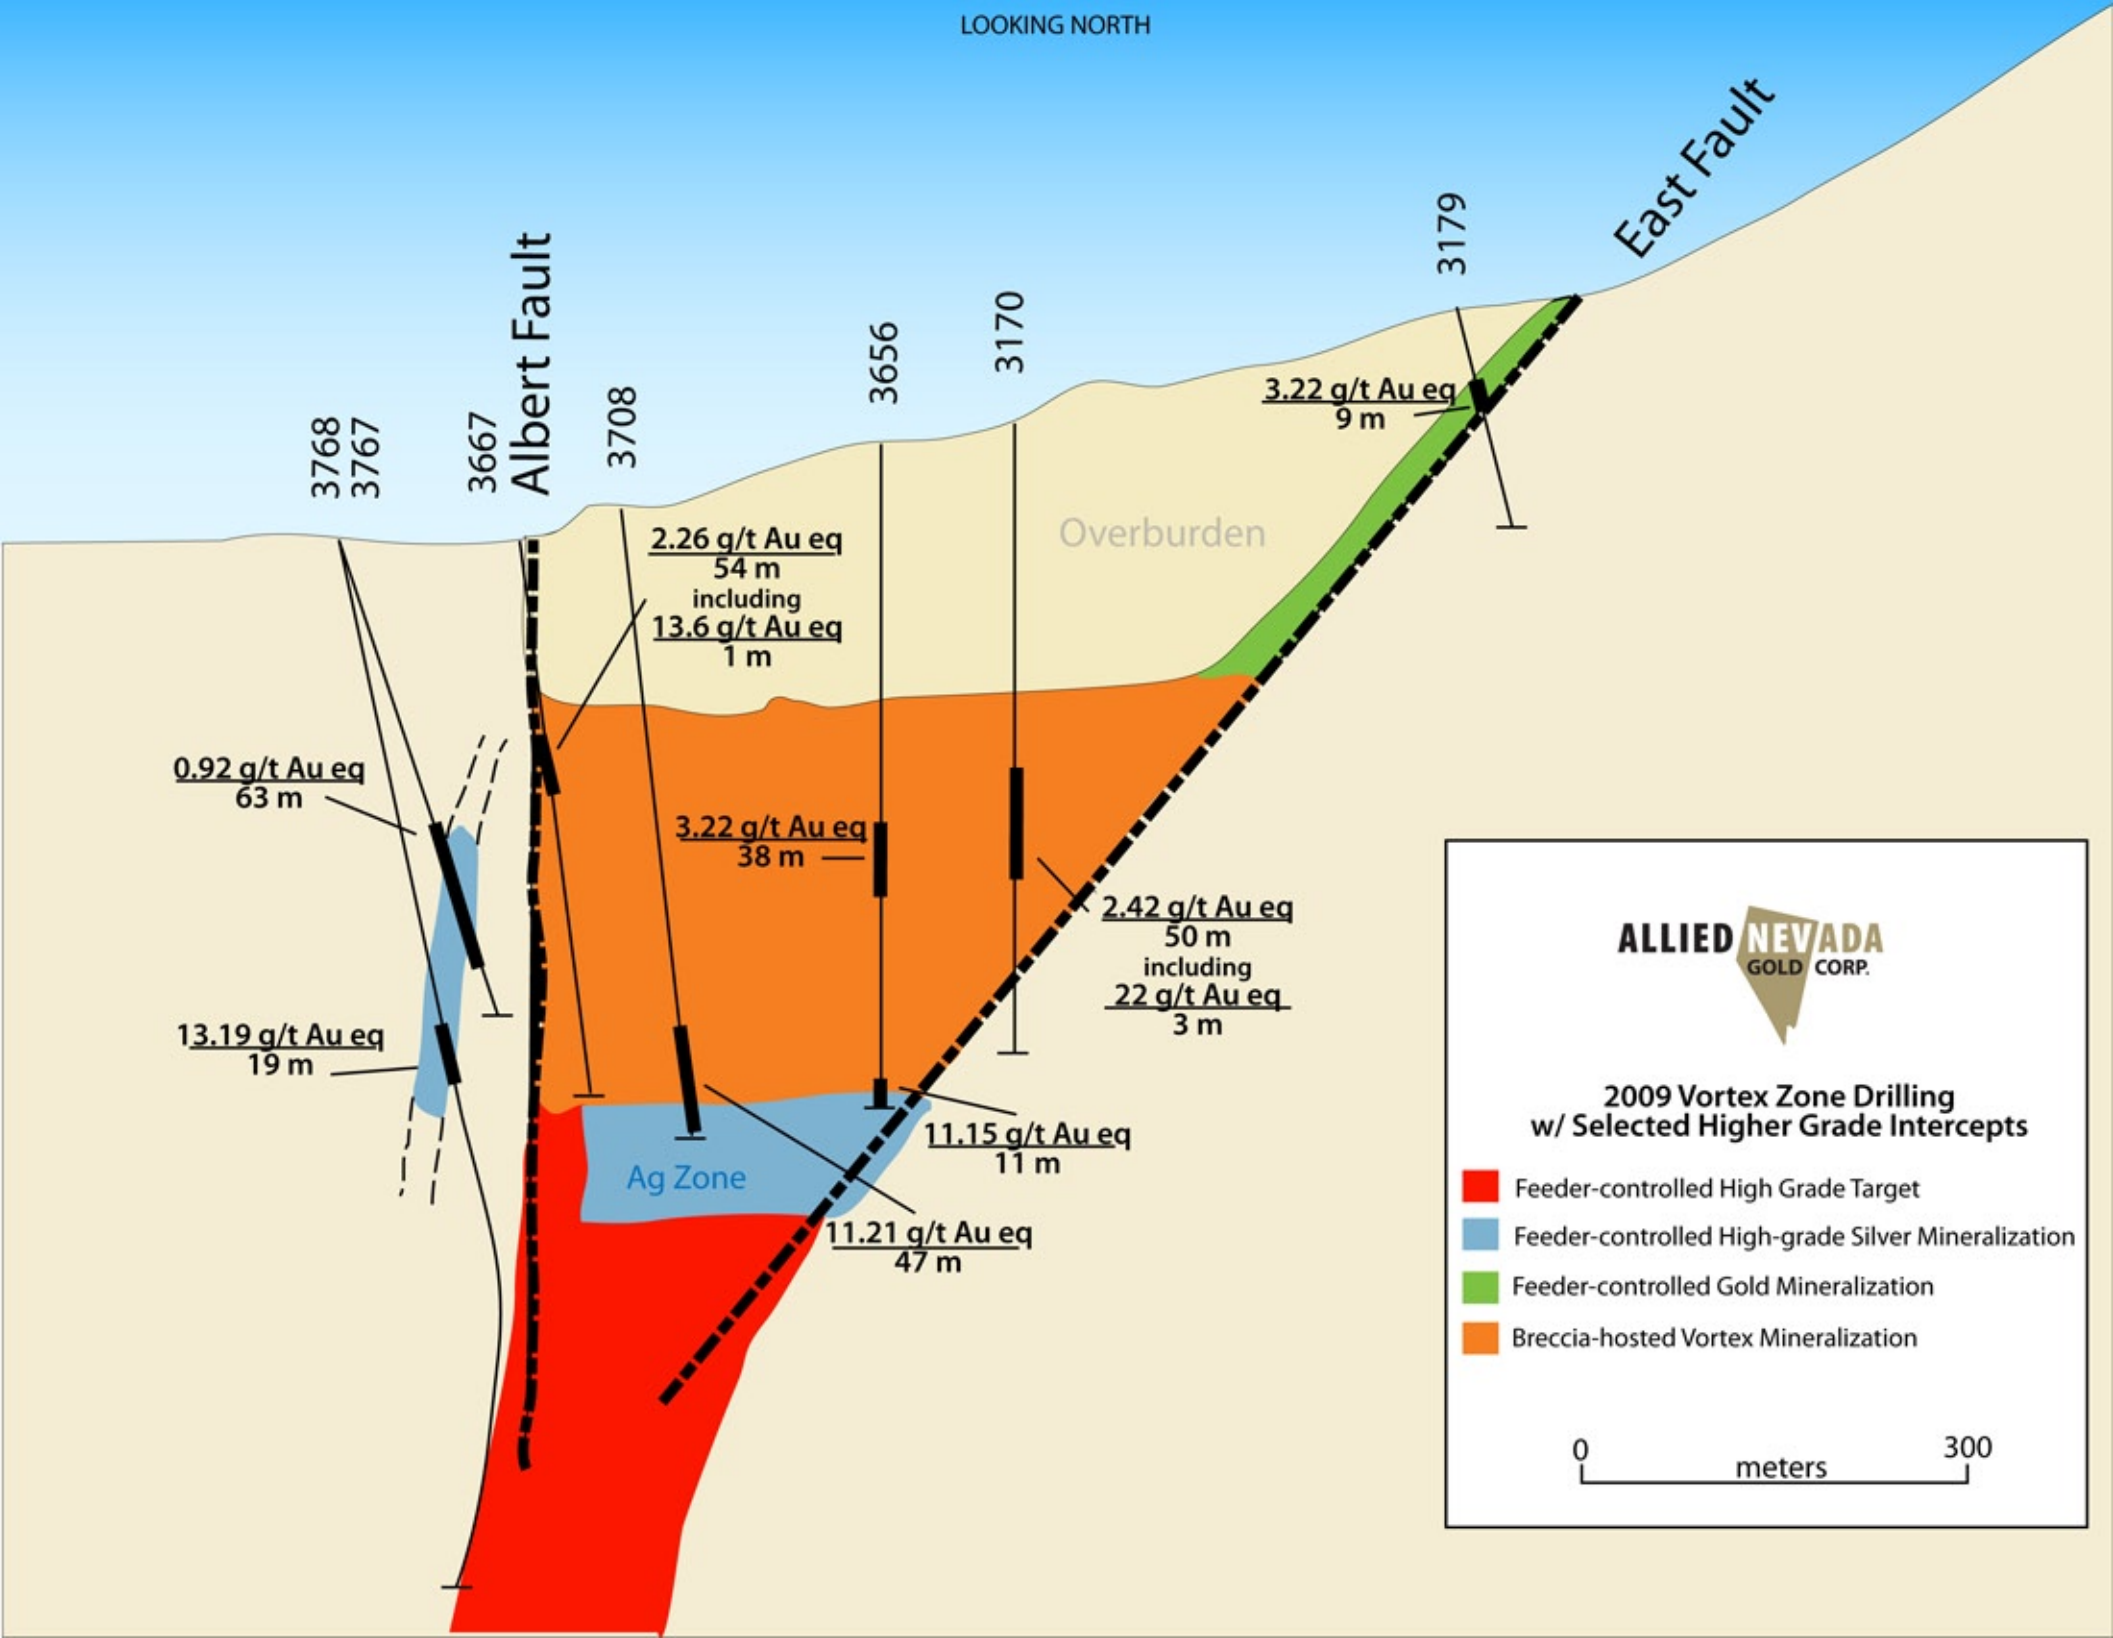

LOOKING NORTH

0.92 g/t Au eq
63 m

13.19 g/t Au eq
19 m

Albert Fault

2.26 g/t Au eq
54 m
including
13.6 g/t Au eq
1 m

3.22 g/t Au eq
38 m

Ag Zone

11.15 g/t Au eq
11 m

11.21 g/t Au eq
47 m

Overburden

2.42 g/t Au eq
50 m
including
22 g/t Au eq
3 m

3.22 g/t Au eq
9 m

2009 Vortex Zone Drilling
w/ Selected Higher Grade Intercepts

- Feeder-controlled High Grade Target
- Feeder-controlled High-grade Silver Mineralization
- Feeder-controlled Gold Mineralization
- Breccia-hosted Vortex Mineralization

0 meters 300